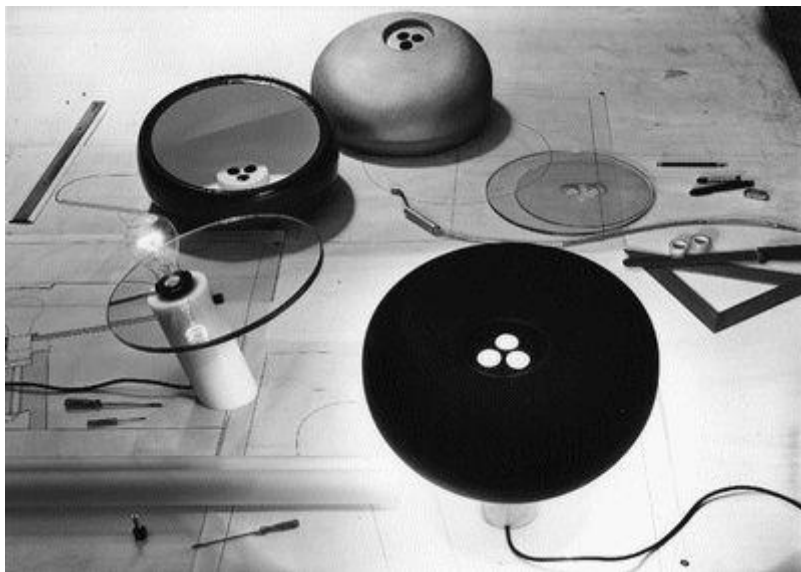

Achille et Pier CASTIGLIONI

Lampe « Snoopy » 1967

Créée en 1967, cette superbe lampe de table inspirée du sympathique personnage de dessin animé, est dotée d'un pied en marbre blanc et surmontée d'un abat-jour en métal émaillé noir, vert ou orange... Très contemporaine, elle allie un équilibre parfait des formes et des matériaux.

Lampe à poser composée d'un piétement cylindrique en marbre de carrare et d'un réflecteur galbé en métal laqué noir équipé d'un diffuseur en verre.

Ce module est équipé d'un variateur intensité intégré dans son piétement de marbre.

Cette lampe de table iconique créée en 1967 par les frères Castiglioni est une pièce majeure du design contemporain, elle fait d'ailleurs partie de la collection permanente du MoMA (Museum of Modern Art de New-York).

[La lampe SNOOPY, sous toutes ses coutures, via l'atelier TALLY](#)

[Atelier TALLY](#)

[Click hère !](#)

www.sculpture1940.com