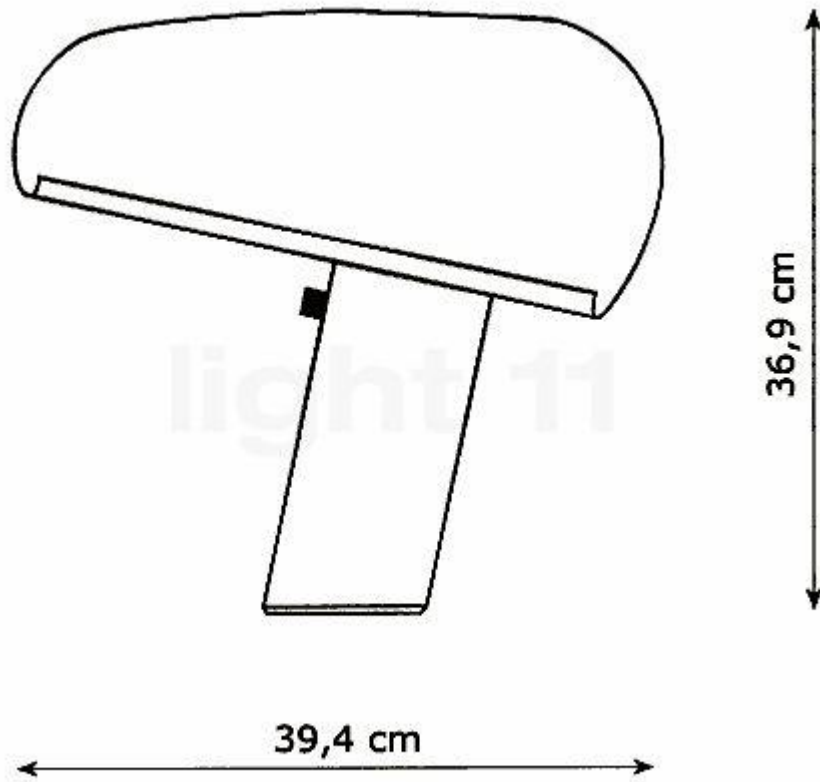

Achille et Pier CASTIGLIONI

Lampe « Snoopy » 1967

Créée en 1967, cette superbe lampe de table inspirée du sympathique personnage de dessin animé, est dotée d'un pied en marbre blanc et surmontée d'un abat-jour en métal émaillé noir, vert ou orange... Très contemporaine, elle allie un équilibre parfait des formes et des matériaux.

Lampe à poser composée d'un piétement cylindrique en marbre de carrare et d'un réflecteur galbé en métal laqué noir équipé d'un diffuseur en verre.

Ce module est équipé d'un variateur intensité intégré dans son piétement de marbre.

[La lampe SNOOPY, sous toutes ses coutures, via l'atelier TALLY](#)

[Atelier TALLY](#)

[Click hère !](#)

www.sculpture1940.com